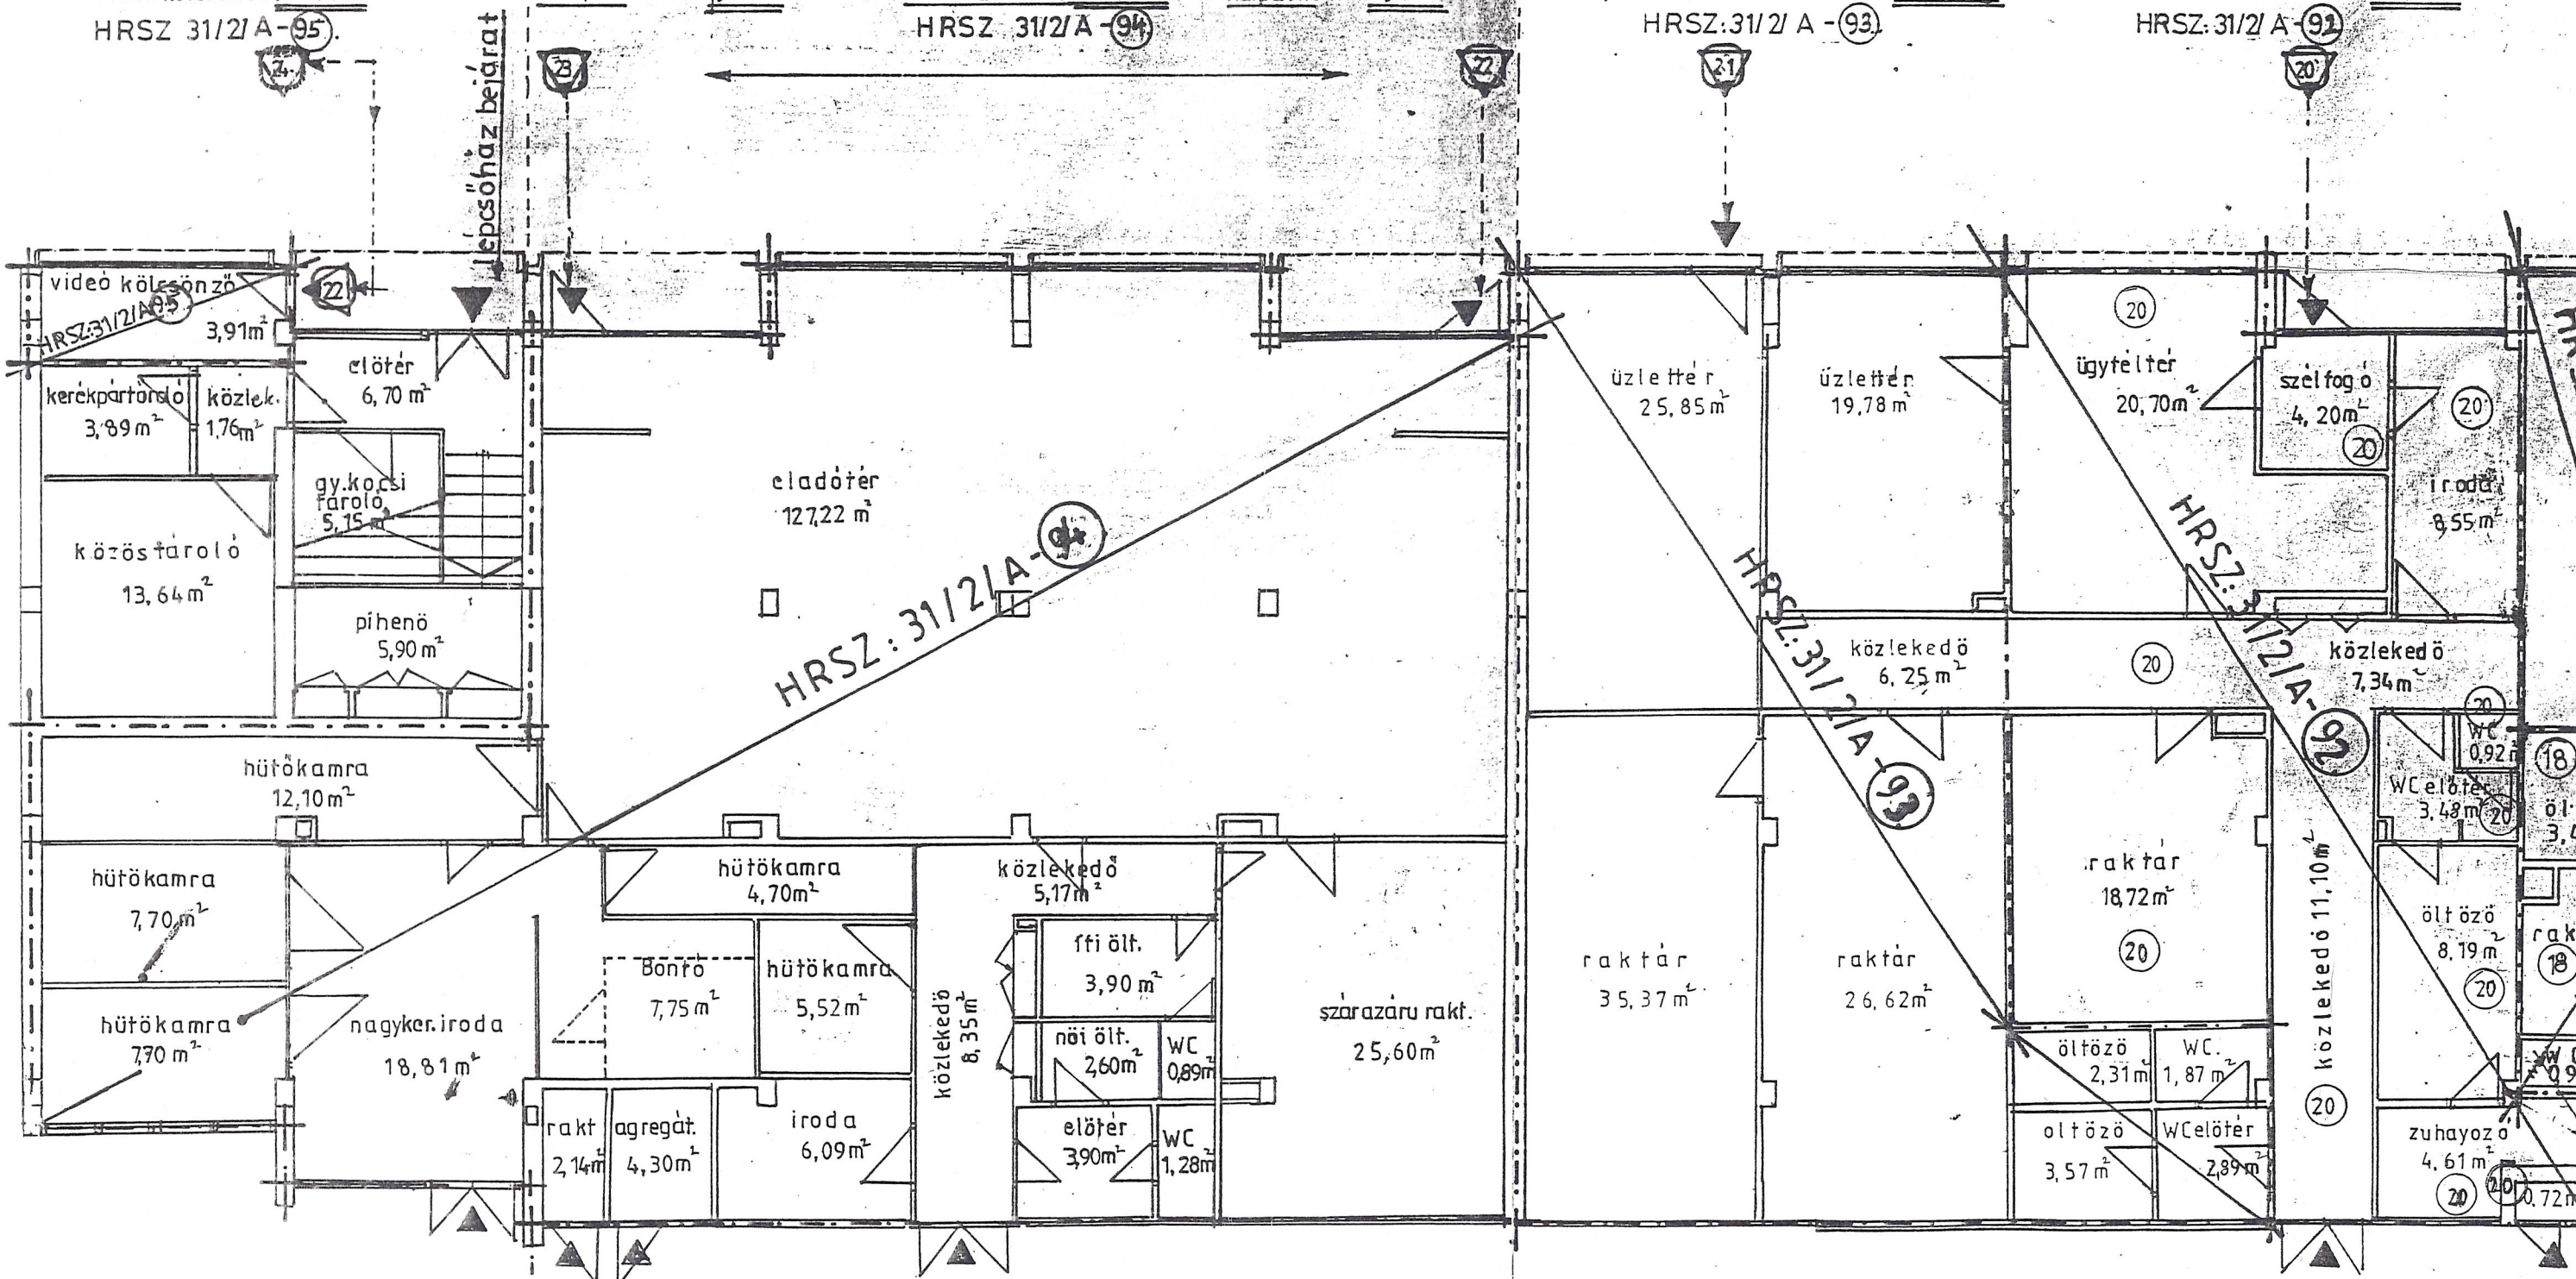

Videó kölcsönző (3,91m²)
HRSZ: 31/2/A-95

Kárpátkő KFT. kijárat

A BC áruháza (255,72m²)
HRSZ: 31/2/A-94

Kárpátkő KFT. bejárat

ÁFESZ üzlet-raktár (124,51m²)
HRSZ: 31/2/A-93

ELKISZ Kiszövetkezet (88,53m²)
HRSZ: 31/2/A-92